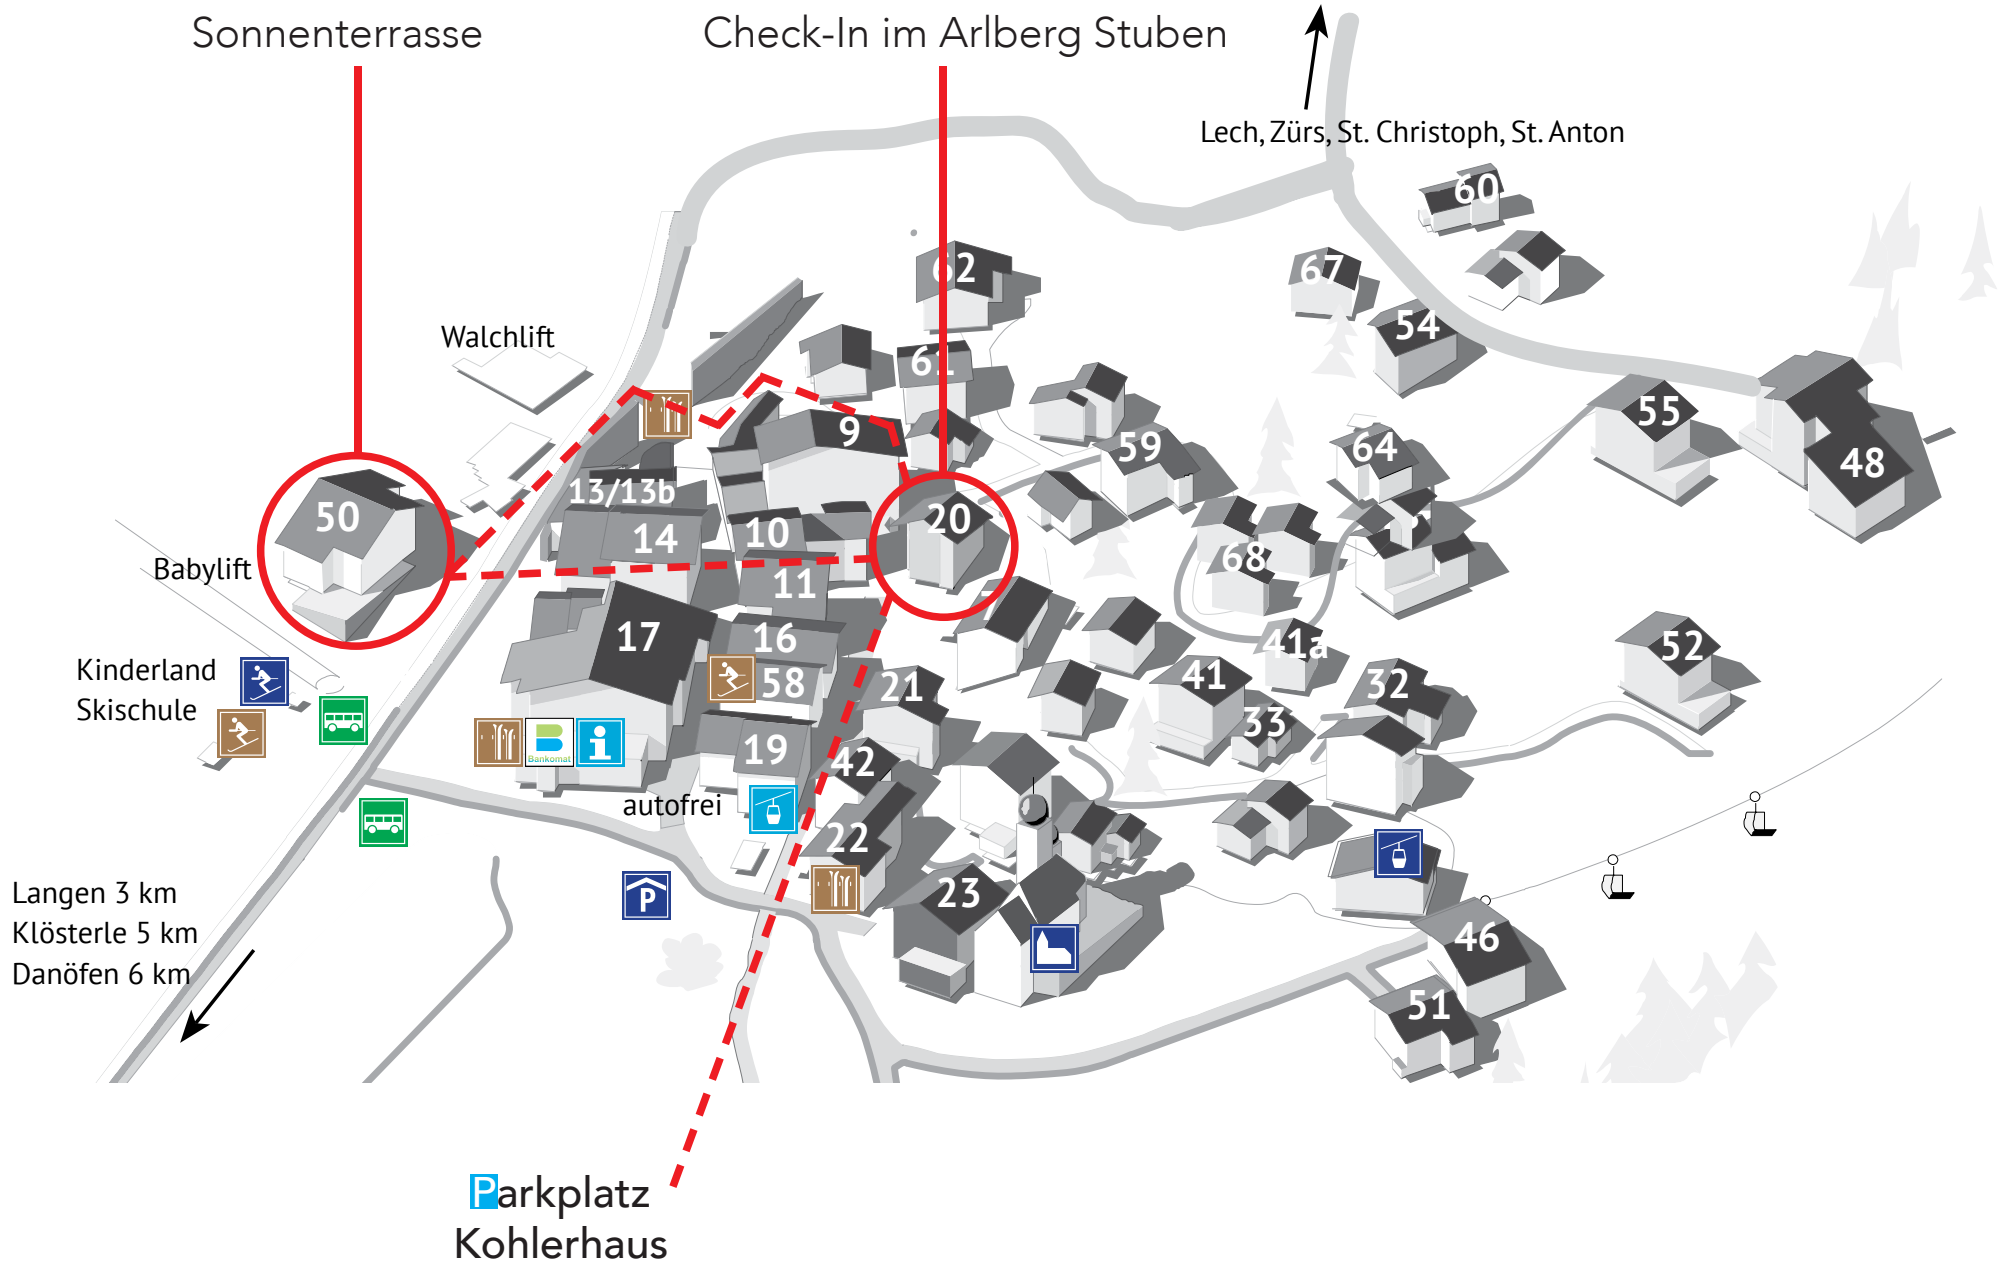

**Arlberg Stuben**  
Hotel . Restaurant . Cafe . Pizzeria  
Sonnenterrasse

**Ski- & Wanderhütte  
Kohlerhaus**  
Check-In im Arlberg Stuben

Lech, Zürs, St. Christoph, St. Anton

**Parkplatz  
Kohlerhaus**